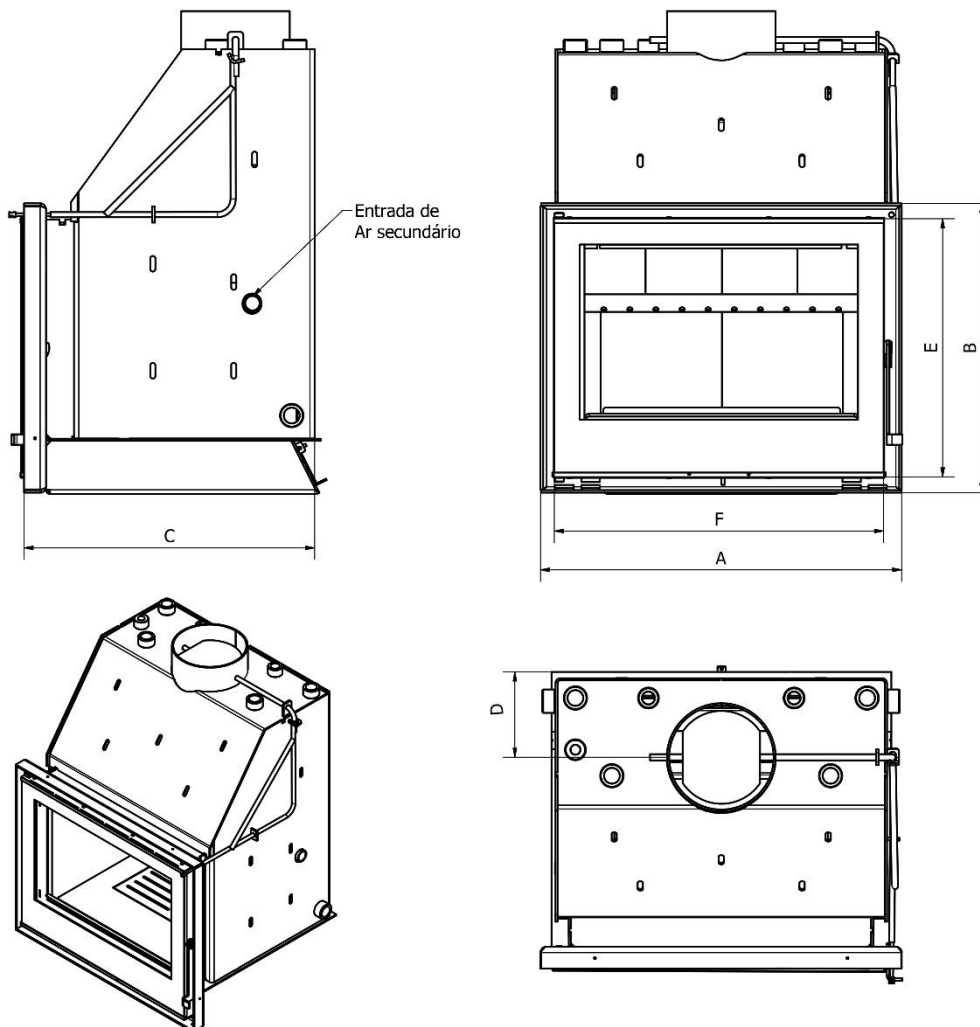

Recuperador a água / Wood Boiler/ Foyer Chaudière / Caldera

Dimensões / Dimensions / Dimensions / Dimensiones:

	A (mm)	B (mm)	C (mm)	D (mm)	E (mm)	F (mm)	ØChimney (mm)	Weight (kg)
W4 700	692	550	569	138	496	633	200	223
W4 800	782	550	569	138	487	723	200	234